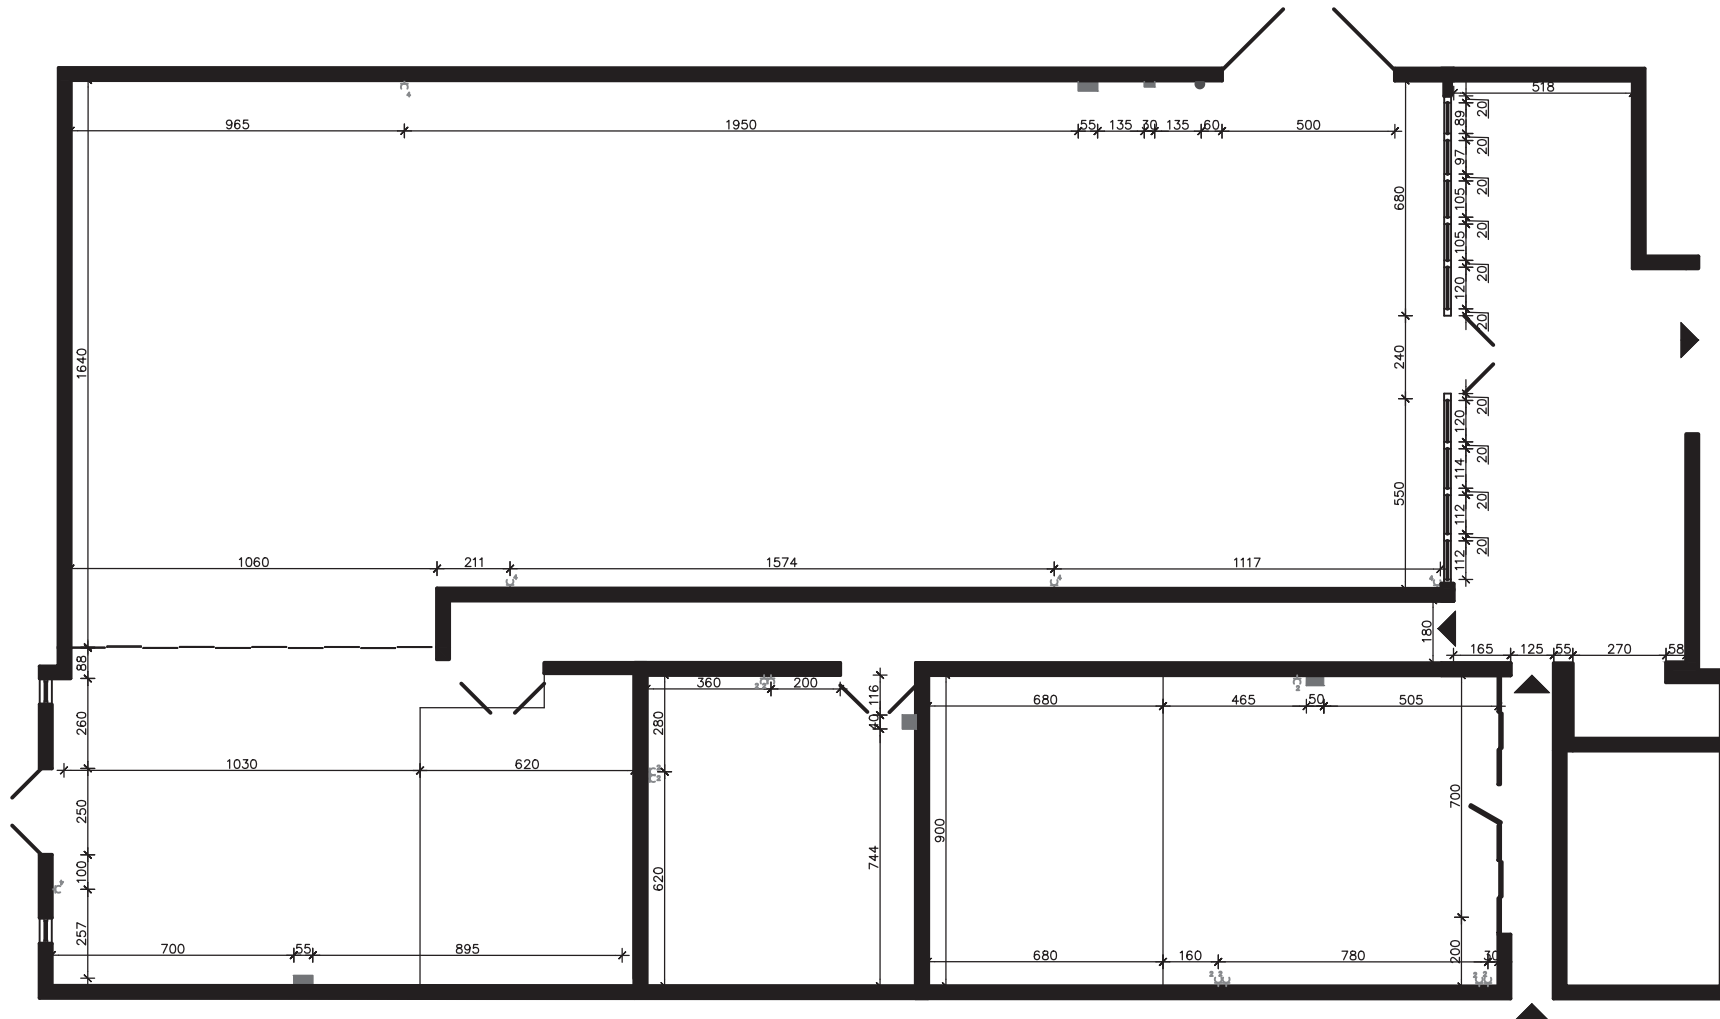

Hall 3

Address: Rydygiera St. 8,
01-793 Warsaw

Studios: tel.+48 666 222 990,
studios@studiotecza.com

Events: tel.+48 666 222 990,
studios@studiotecza.com

www.studiotecza.com

electrical box

double socket
H - 45 CM

quadruple socket
H - 45 CM

woda