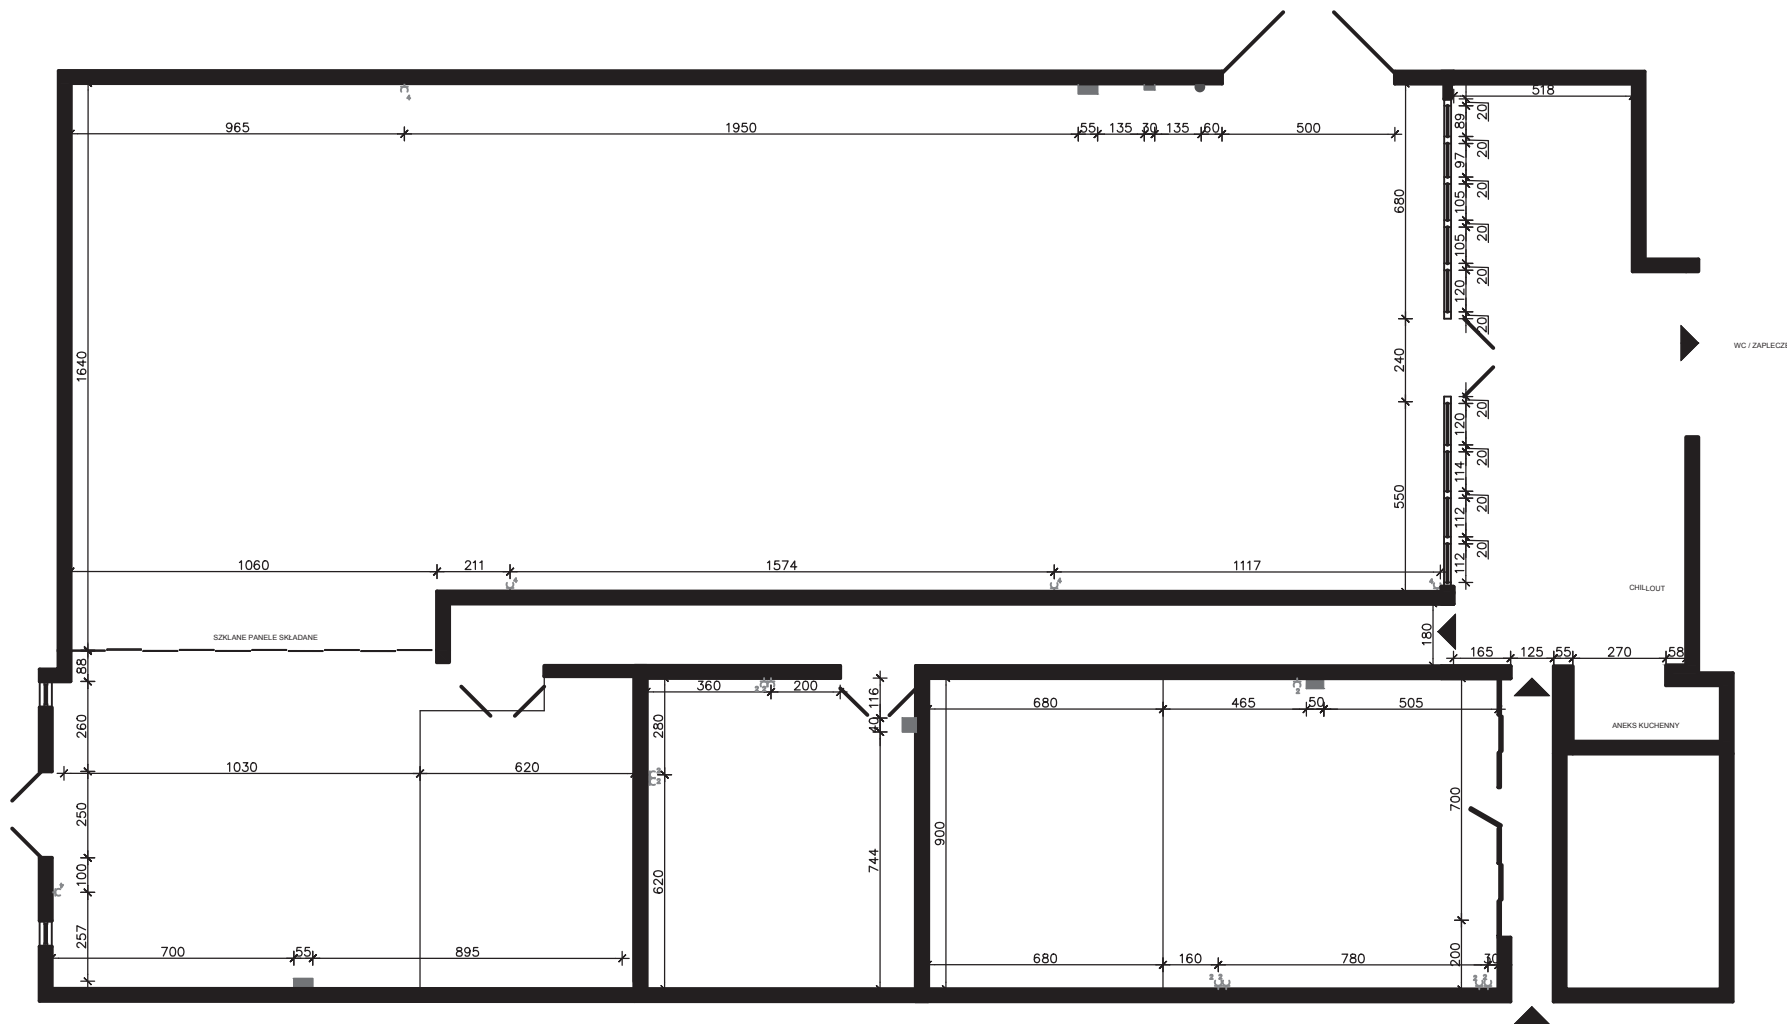

## Legenda:

skrzynia elektryczna

gniazdo elektryczne podwójne  
H - 45 CM

gniazdo elektryczne poczwórne  
H - 45 CM

woda