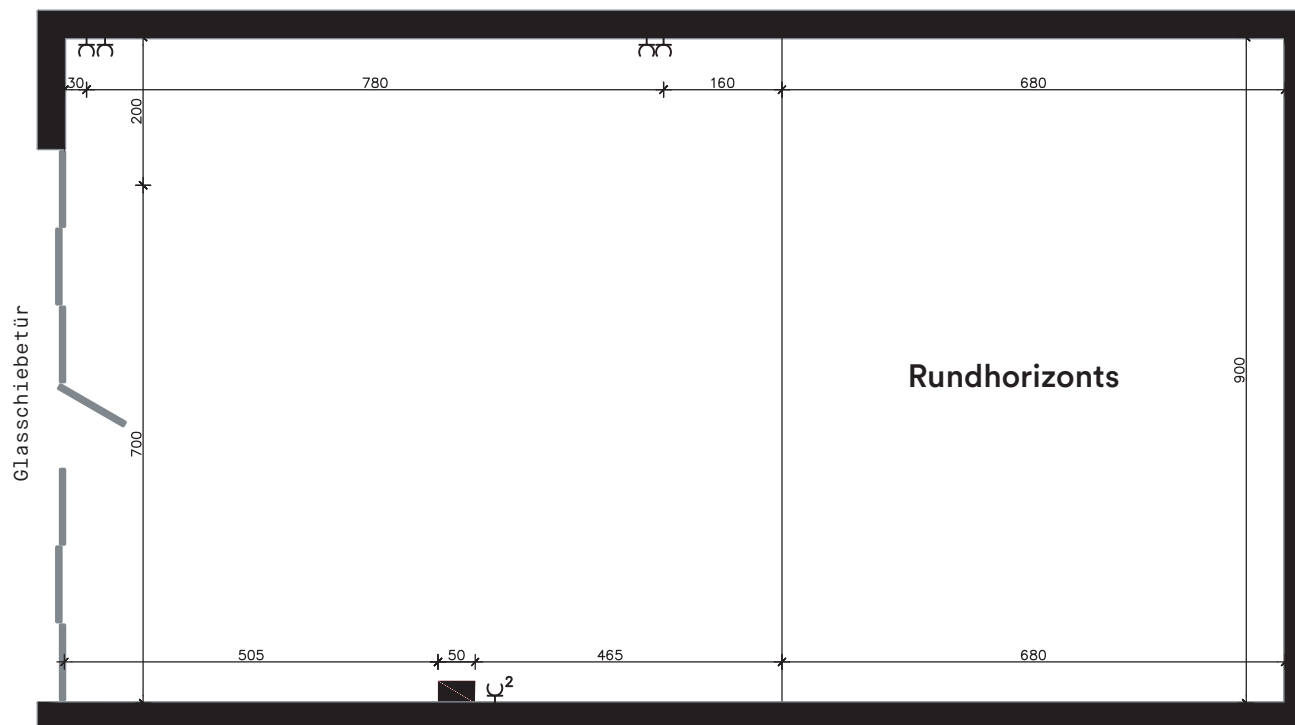

# 1

**Gesamtfläche:** 150m<sup>2</sup>  
**Länge:** 16,5m  
**Breite:** 9m  
**Höhe:** 8m

**Eingang:**  
**Höhe:** 2,3m  
**Breite:** 2,4m

**Größe  
des Rundhorizonts:**  
**Höhe:** 6m  
**Breite:** 9m  
**Tiefe:** 6m

**Verfügbare Leistung:** 120KW  
**Zusätzliche Stromanschlüsse:**  
16A, 32A, 63A, 125A, 230V

[www.studiotecza.com](http://www.studiotecza.com)

elektrische box

doppelt steckdose  
H - 30 CM

einzelnen steckdose  
H - 30 CM