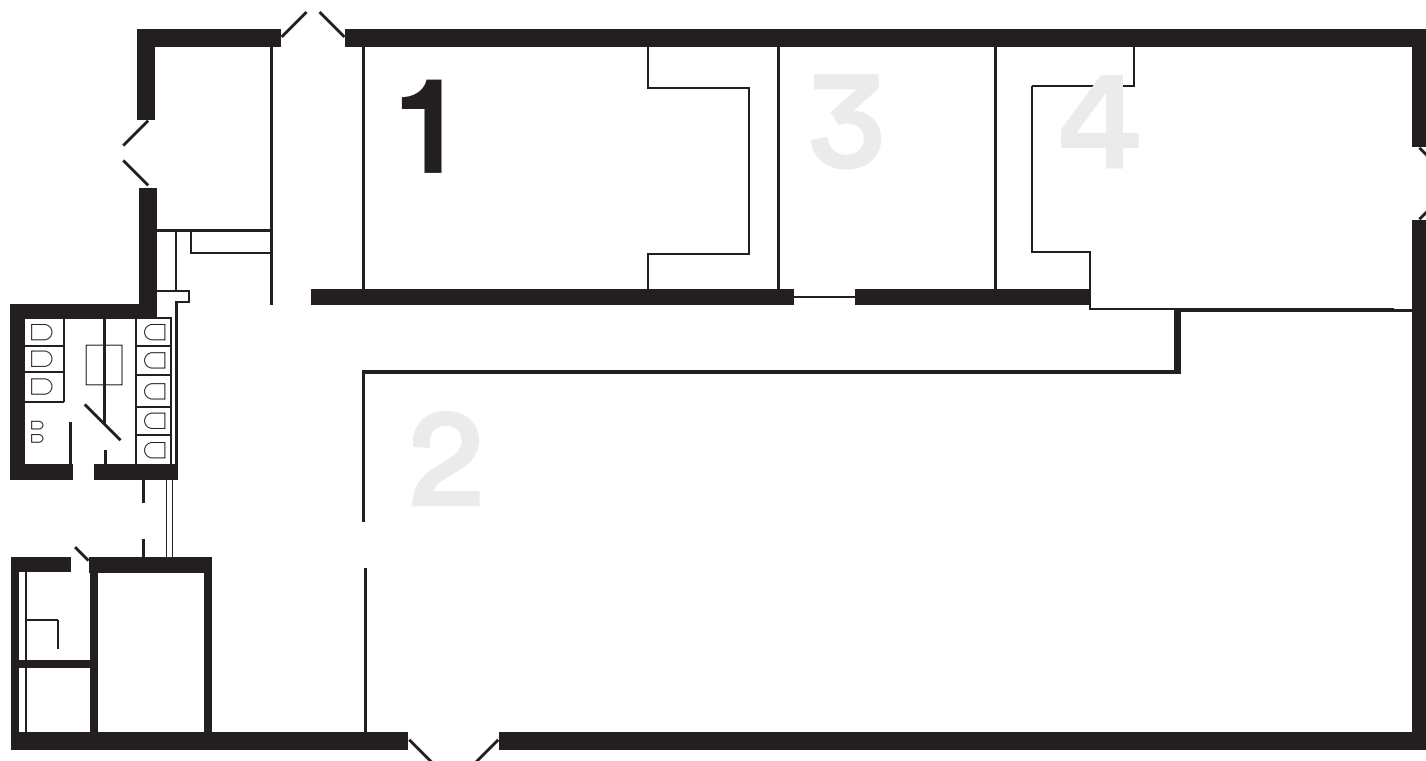

# 1

**Gesamtfläche:** 150m<sup>2</sup>  
**Länge:** 16,5m  
**Breite:** 9m  
**Höhe:** 8m

**Eingang:**  
**Höhe:** 2,3m  
**Breite:** 2,4m

**Größe  
des Rundhorizonts:**  
**Höhe:** 6m  
**Breite:** 9m  
**Tiefe:** 6m

**Verfügbare Leistung:** 120KW  
**Zusätzliche Stromanschlüsse:**  
16A, 32A, 63A, 125A, 230V

[www.studiotecza.com](http://www.studiotecza.com)

elektrische box

doppelt steckdose  
H - 30 CM

einzelnen steckdose  
H - 30 CM