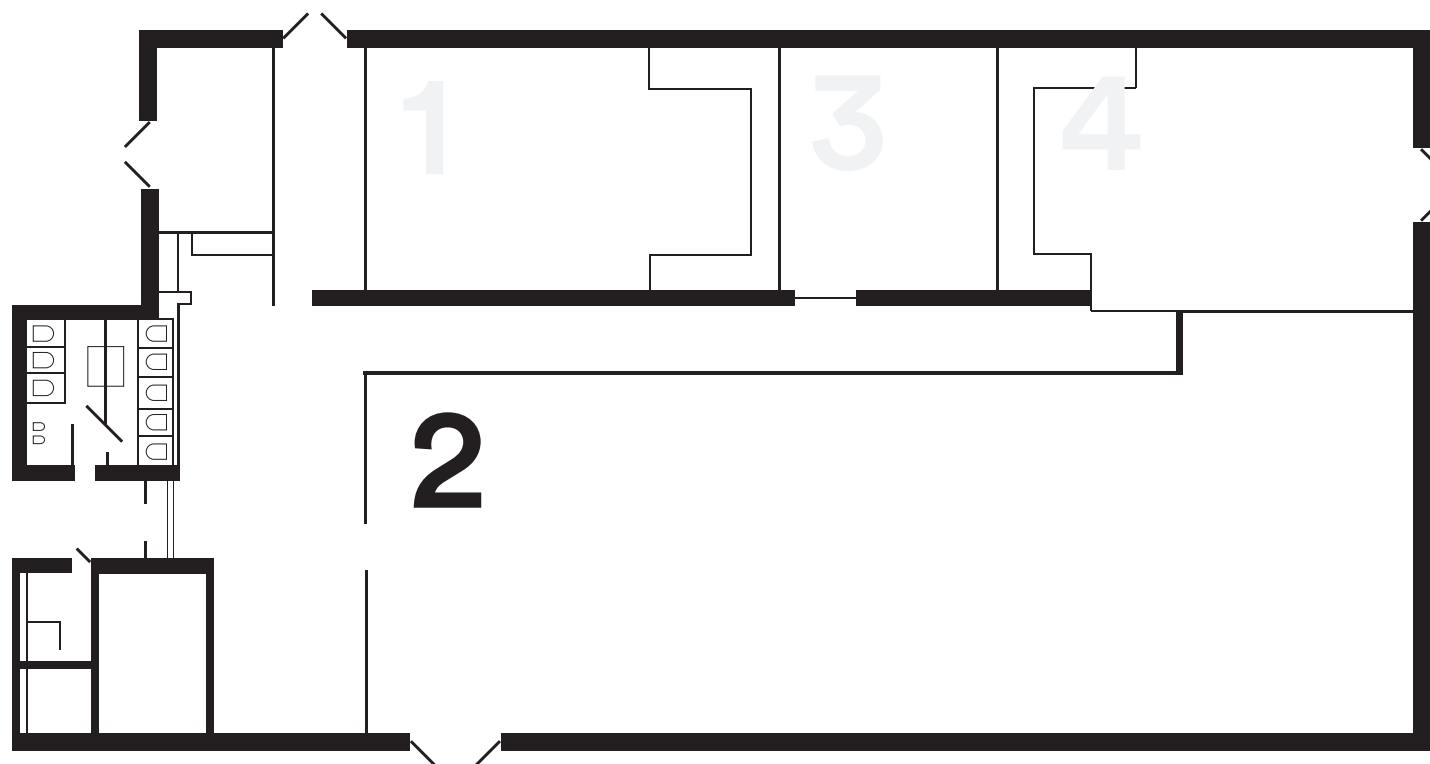

# 2

**Gesamtfläche:** 600m<sup>2</sup>  
**Länge:** 40m  
**Breite:** 14,5m/16m  
**Höhe:** 8m

**Einfahrt:**  
**Höhe:** 2,85m  
**Breite:** 3,06m

**Verfügbare Leistung:** 120KW  
**Zusätzliche Stromanschlüsse:**  
16A, 23A, 63A, 125A, 220V, 230V

[www.studioteczka.com](http://www.studioteczka.com)

 elektrische box

 doppelt steckdose  
H - 45 CM

 vierfach steckdose  
H - 30 CM

 wasser