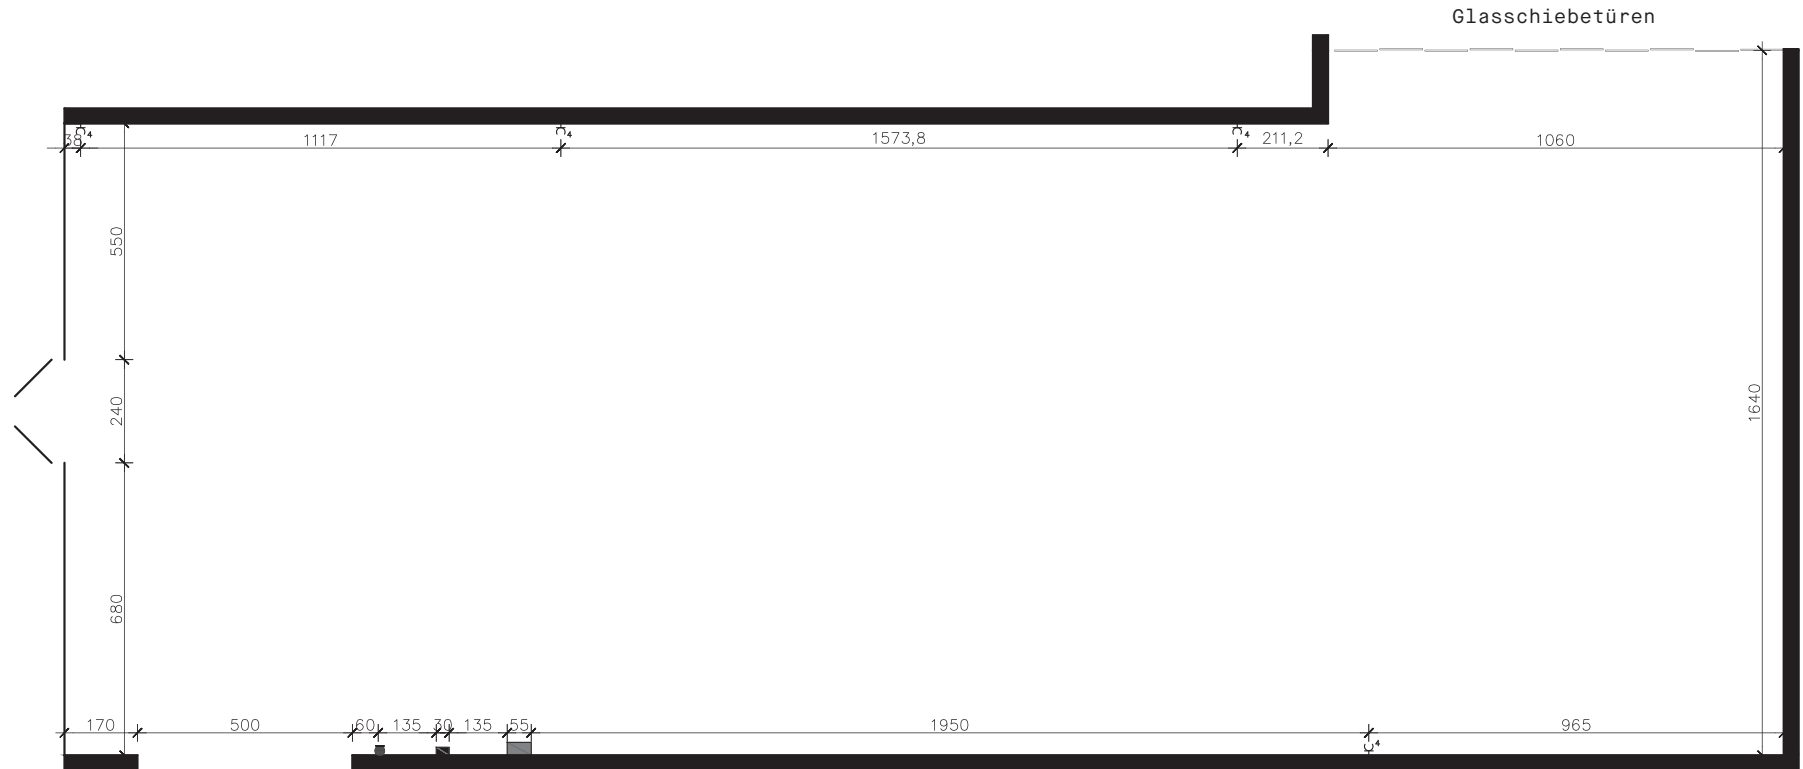

# 2

**Gesamtfläche:** 600m<sup>2</sup>  
**Länge:** 40m  
**Breite:** 14,5m/16m  
**Höhe:** 8m

**Einfahrt:**  
**Höhe:** 2,85m  
**Breite:** 3,06m

**Verfügbare Leistung:** 120KW  
**Zusätzliche Stromanschlüsse:**  
16A, 23A, 63A, 125A, 220V, 230V

[www.studioteczka.com](http://www.studioteczka.com)

 elektrische box

 doppelt steckdose  
H - 45 CM

 vierfach steckdose  
H - 30 CM

 wasser