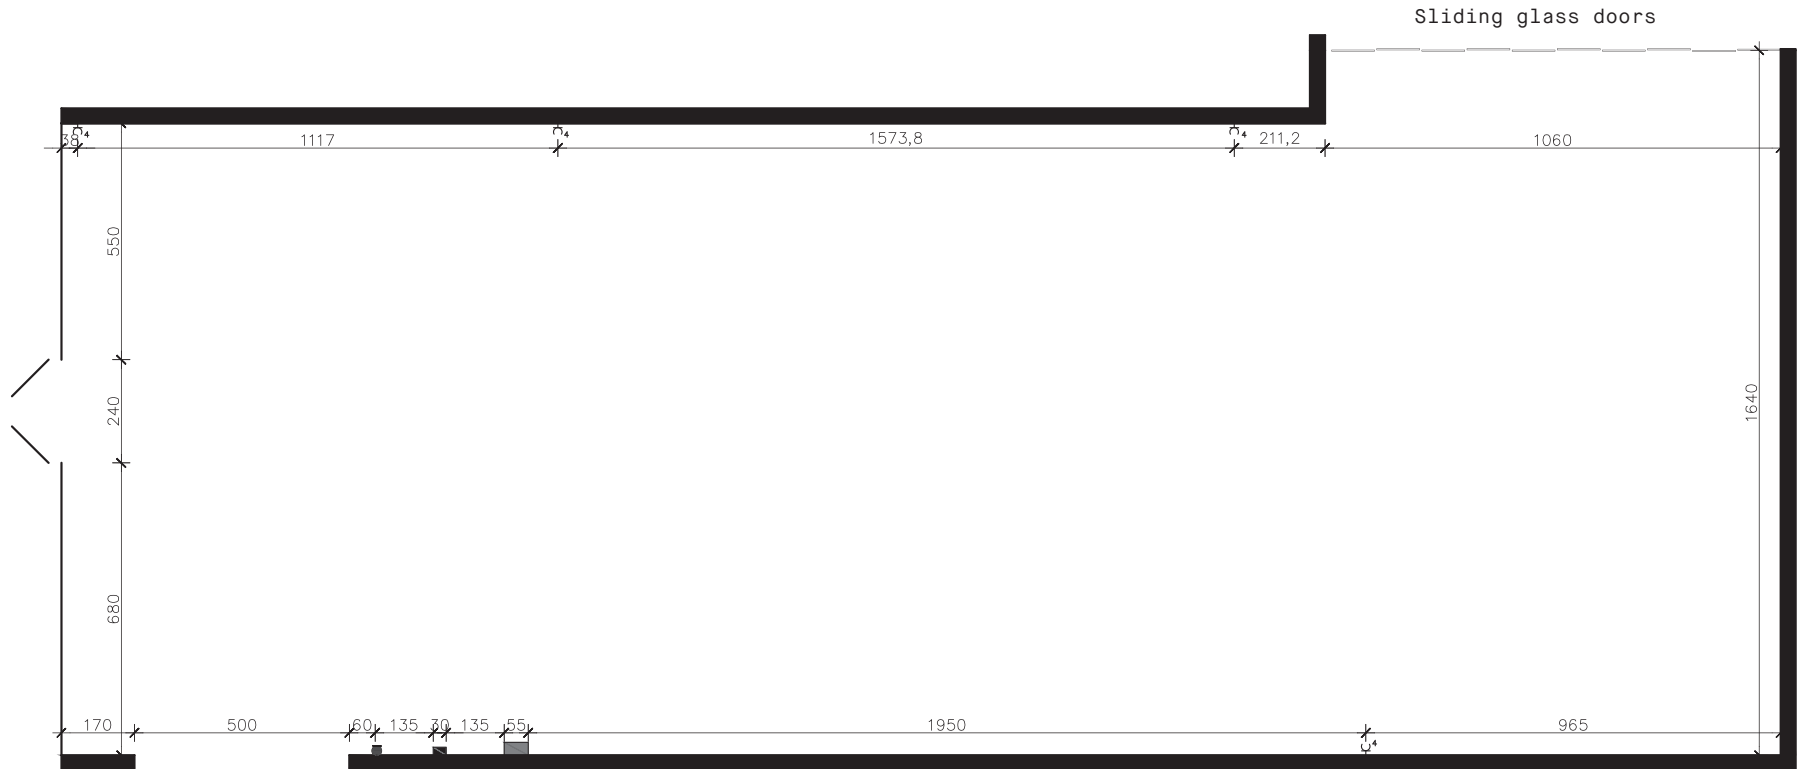

2

Address: Rydygiera St. 8,
01-793 Warsaw

Studios: tel.+48 666 222 990,
studios@studiotecza.com

Events: tel.+48 666 222 990,
studios@studiotecza.com

www.studiotecza.com

2

Total area: 600sq. m
Length: 40m
Width: 14,5m/16m
Height: 8m

Entrance:
Height: 2,85m
Width: 3,06m

Energy power: 120KW
Power points: 16A, 23A, 63A, 125A,
220V, 230V

www.studioteczka.com

□ electrical box

⊔² double socket
H - 45 CM

⊔⁴ quadruple socket
H - 30 CM

● water

2

Power points ■

Water ●

Studio 1

1 x 125A 5P
2 x 63A 5P
2 x 32A 5P
2 x 16A 5P

10 x 16A 230V

Studio 2

1 x 125A 5P
2 x 63A 5P
2 x 32A 5P
2 x 16A 5P

6 x 16A 230V