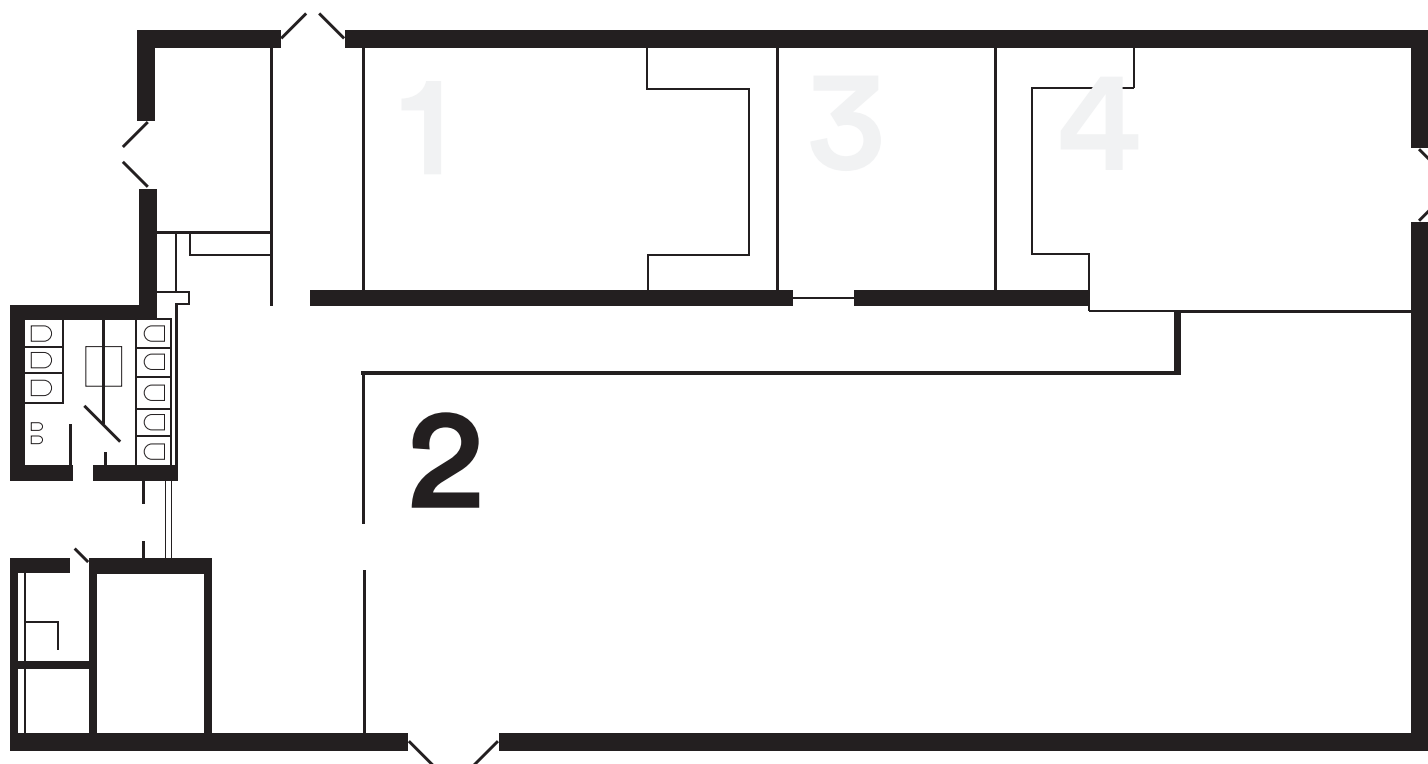

2

Address: Rydygiera St. 8,
01-793 Warsaw

Studios: tel.+48 666 222 990,
studios@studiotecza.com

Events: tel.+48 666 222 990,
studios@studiotecza.com

www.studiotecza.com

2

Total area: 600sq. m
Length: 40m
Width: 14,5m/16m
Height: 8m

Entrance:
Height: 2,85m
Width: 3,06m

Energy power: 120KW
Power points: 16A, 23A, 63A, 125A,
220V, 230V

www.studioteczka.com

□ electrical box

⊔² double socket
H - 45 CM

⊔⁴ quadruple socket
H - 30 CM

● water

2

Power points ■

Water ●

Studio 1

1 x 125A 5P
2 x 63A 5P
2 x 32A 5P
2 x 16A 5P

10 x 16A 230V

Studio 2

1 x 125A 5P
2 x 63A 5P
2 x 32A 5P
2 x 16A 5P

6 x 16A 230V