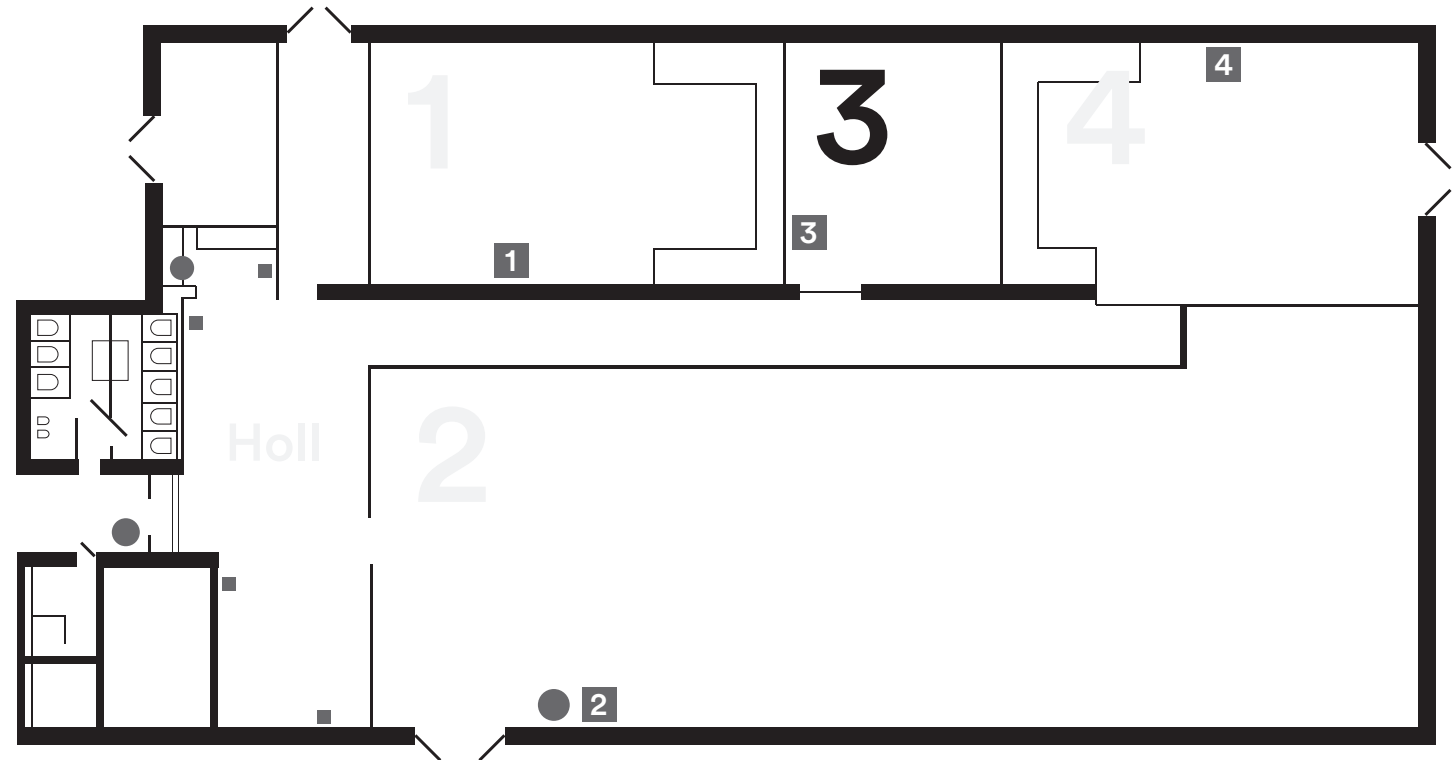

3

Elektrische Verbindung ■

Wasser ●

Studio 1

1 x 125A 5P
2 x 63A 5P
2 x 32A 5P
2 x 16A 5P

10 x 16A 230V

Studio 2

1 x 125A 5P
2 x 63A 5P
2 x 32A 5P
2 x 16A 5P

6 x 16A 230V

Studio 3

1 x 32A 5P
1 x 16A 5P

6 x 16A 230P

Studio 4

1 x 63A 5P
1 x 32A 5P
1 x 16A 5P

7 x 16A 230P

Holl

10 x 16A 230V