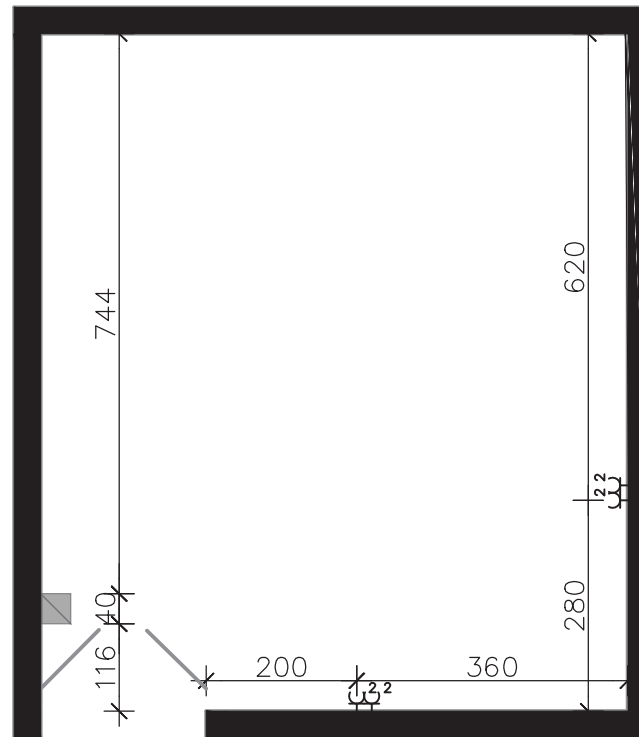

# 3

**Gesamtfläche:** 66,88m<sup>2</sup>  
**Länge:** 9m  
**Breite:** 7,8m  
**Höhe:** 8m

**Verfügbare Leistung:** 120KW  
**Zusätzliche Stromanschlüsse:**  
16A, 23A, 220V, 230V

[www.studioteczka.com](http://www.studioteczka.com)

elektrische box  
größe 40x87cm

doppelt steckdose  
H - 45 CM