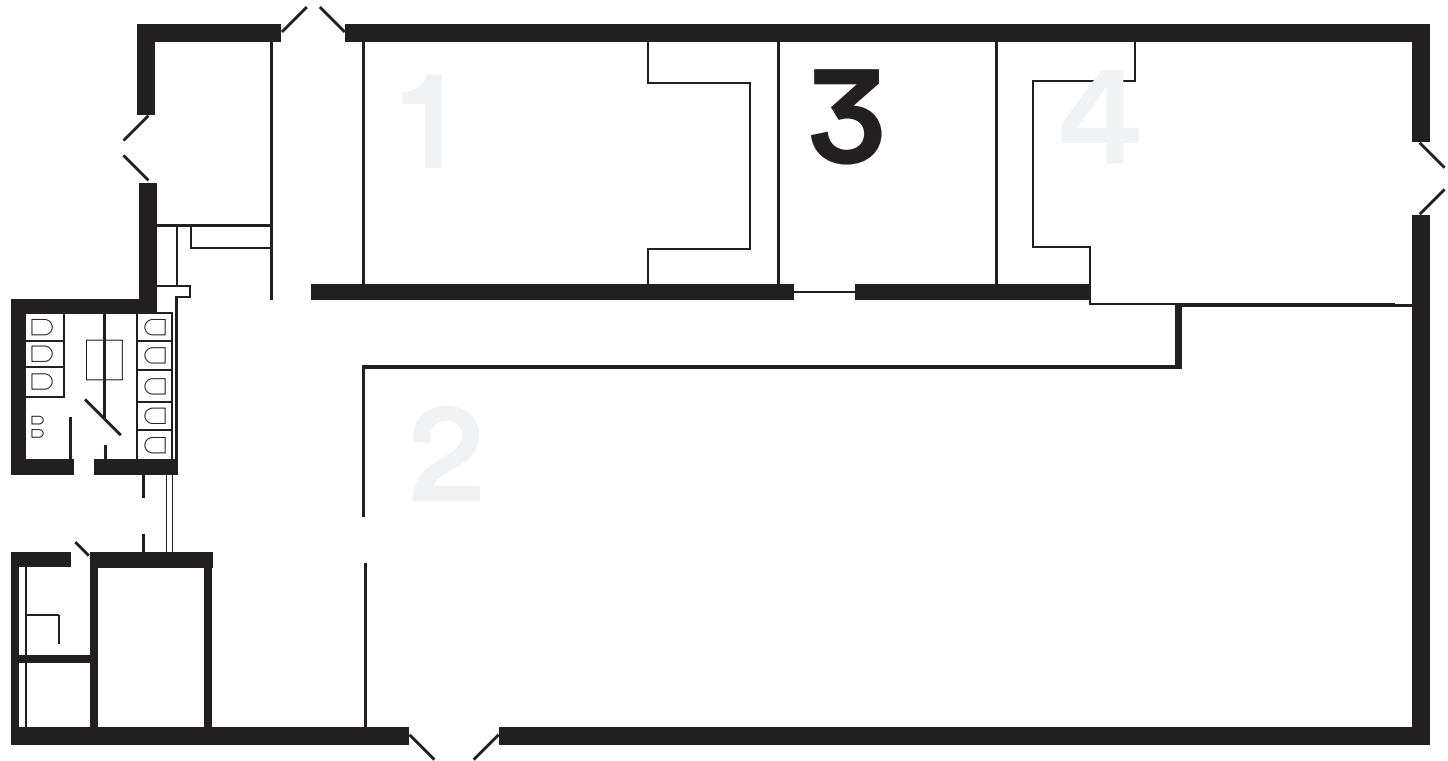

# 3

**Gesamtfläche:** 66,88m<sup>2</sup>  
**Länge:** 9m  
**Breite:** 7,8m  
**Höhe:** 8m

**Verfügbare Leistung:** 120KW  
**Zusätzliche Stromanschlüsse:**  
16A, 23A, 220V, 230V

[www.studioteczka.com](http://www.studioteczka.com)

elektrische box  
größe 40x87cm

doppelt steckdose  
H - 45 CM