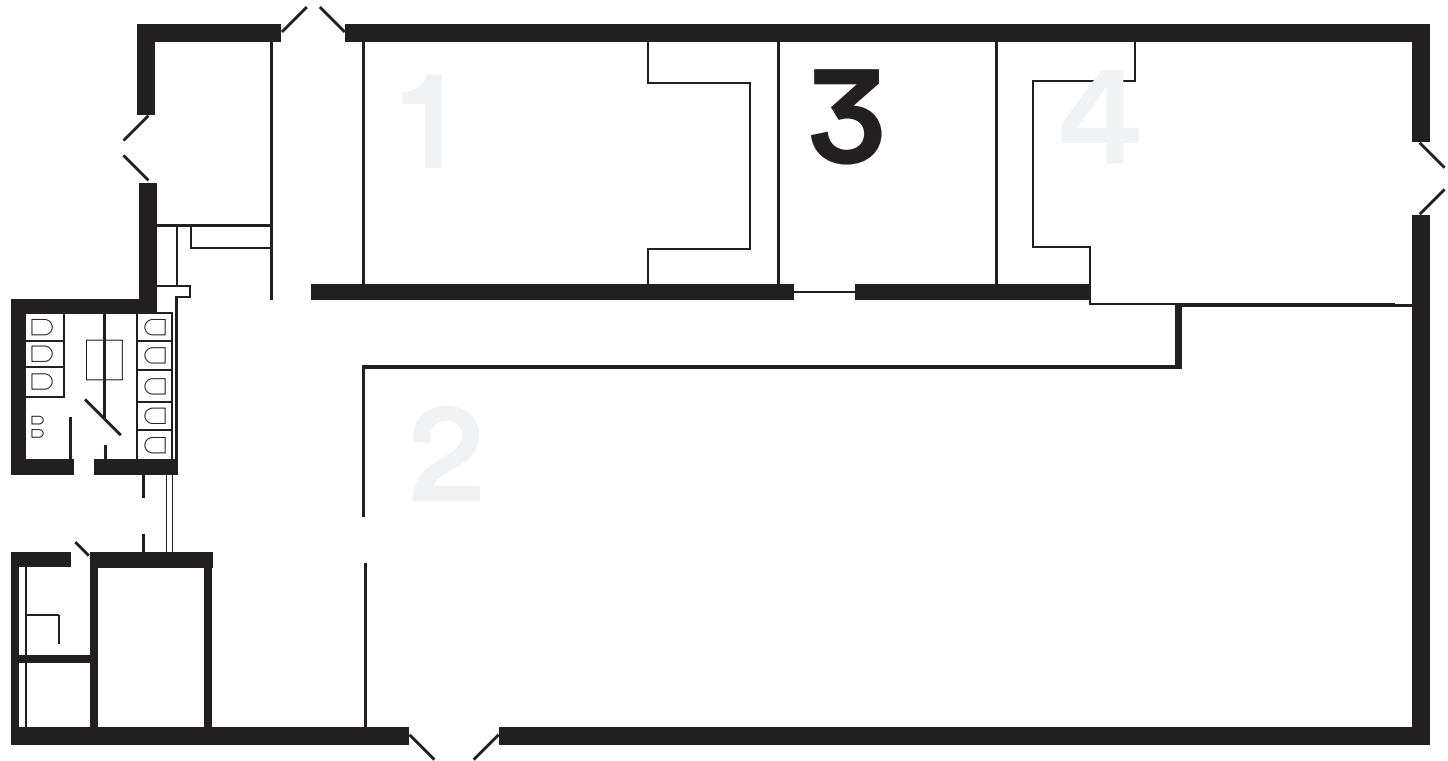

3

Address: Rydygiera St. 8,
01-793 Warsaw

Studios: tel.+48 666 222 990,
studios@studiotecza.com

Events: tel.+48 666 222 990,
studios@studiotecza.com

www.studiotecza.com

3

Total area: 66,88sq.m
Length: 9m
Width: 7,8m
Height: 8m

Energy power: 120KW
Power points: 16A, 23A, 220V, 230V

www.studiotecza.com

 electrical box
dimensions 40x87cm

 double socket
H - 45 CM

3

Power points ■

Water ●

Studio 1

1 x 125A 5P
2 x 63A 5P
2 x 32A 5P
2 x 16A 5P

10 x 16A 230V

Studio 2

1 x 125A 5P
2 x 63A 5P
2 x 32A 5P
2 x 16A 5P

6 x 16A 230V

Studio 3

1 x 32A 5P
1 x 16A 5P

6 x 16A 230P