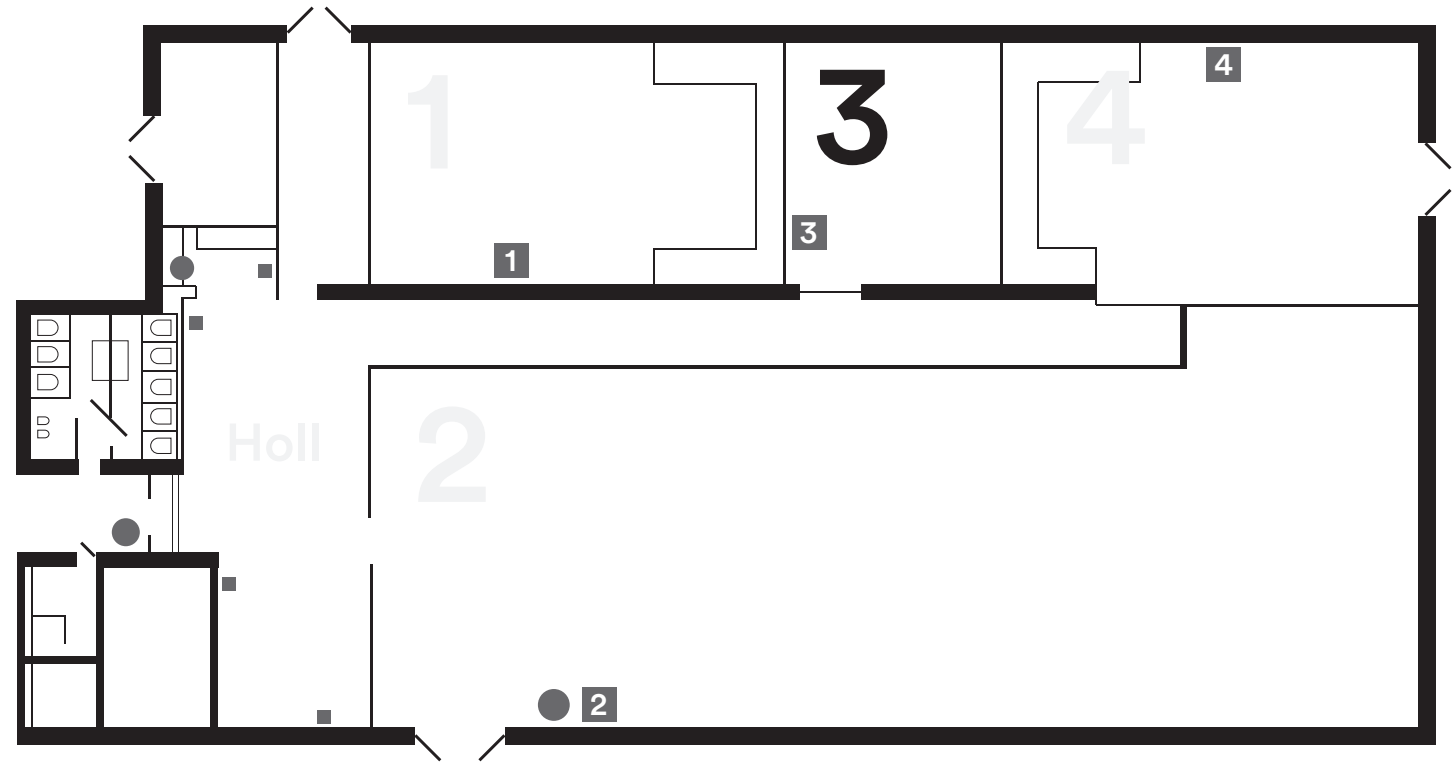

Energy power: 120KW
Power points: 16A, 23A, 220V, 230V

www.studiotecza.com

 electrical box
dimensions 40x87cm

 double socket
H - 45 CM

3

Power points ■

Water ●

Studio 1

1 x 125A 5P
2 x 63A 5P
2 x 32A 5P
2 x 16A 5P

10 x 16A 230V

Studio 2

1 x 125A 5P
2 x 63A 5P
2 x 32A 5P
2 x 16A 5P

6 x 16A 230V

Studio 3

1 x 32A 5P
1 x 16A 5P

6 x 16A 230P