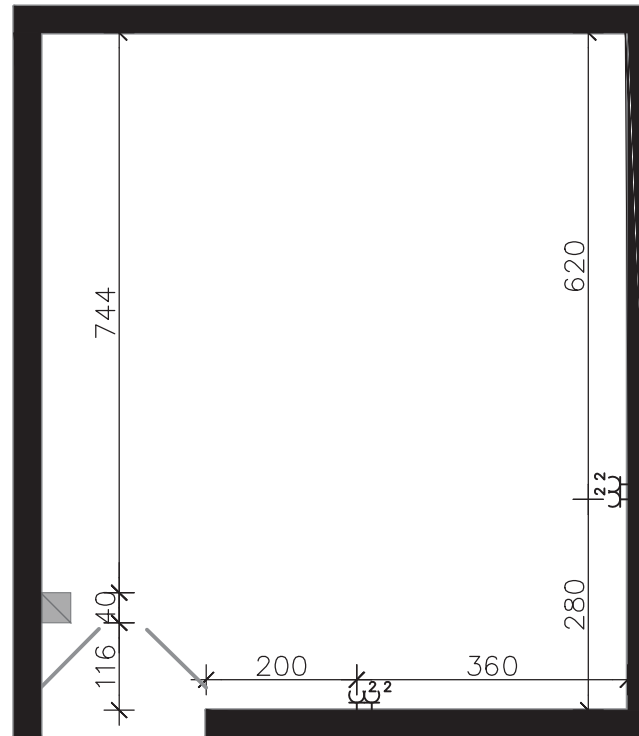

3

Address: Rydygiera St. 8,
01-793 Warsaw

Studios: tel.+48 666 222 990,
studios@studiotecza.com

Events: tel.+48 666 222 990,
studios@studiotecza.com

www.studiotecza.com

3

Total area: 66,88sq.m
Length: 9m
Width: 7,8m
Height: 8m

Energy power: 120KW
Power points: 16A, 23A, 220V, 230V

www.studiotecza.com

 electrical box
dimensions 40x87cm

 double socket
H - 45 CM

3

Power points ■

Water ●

Studio 1

1 x 125A 5P
2 x 63A 5P
2 x 32A 5P
2 x 16A 5P

10 x 16A 230V

Studio 2

1 x 125A 5P
2 x 63A 5P
2 x 32A 5P
2 x 16A 5P

6 x 16A 230V

Studio 3

1 x 32A 5P
1 x 16A 5P

6 x 16A 230P