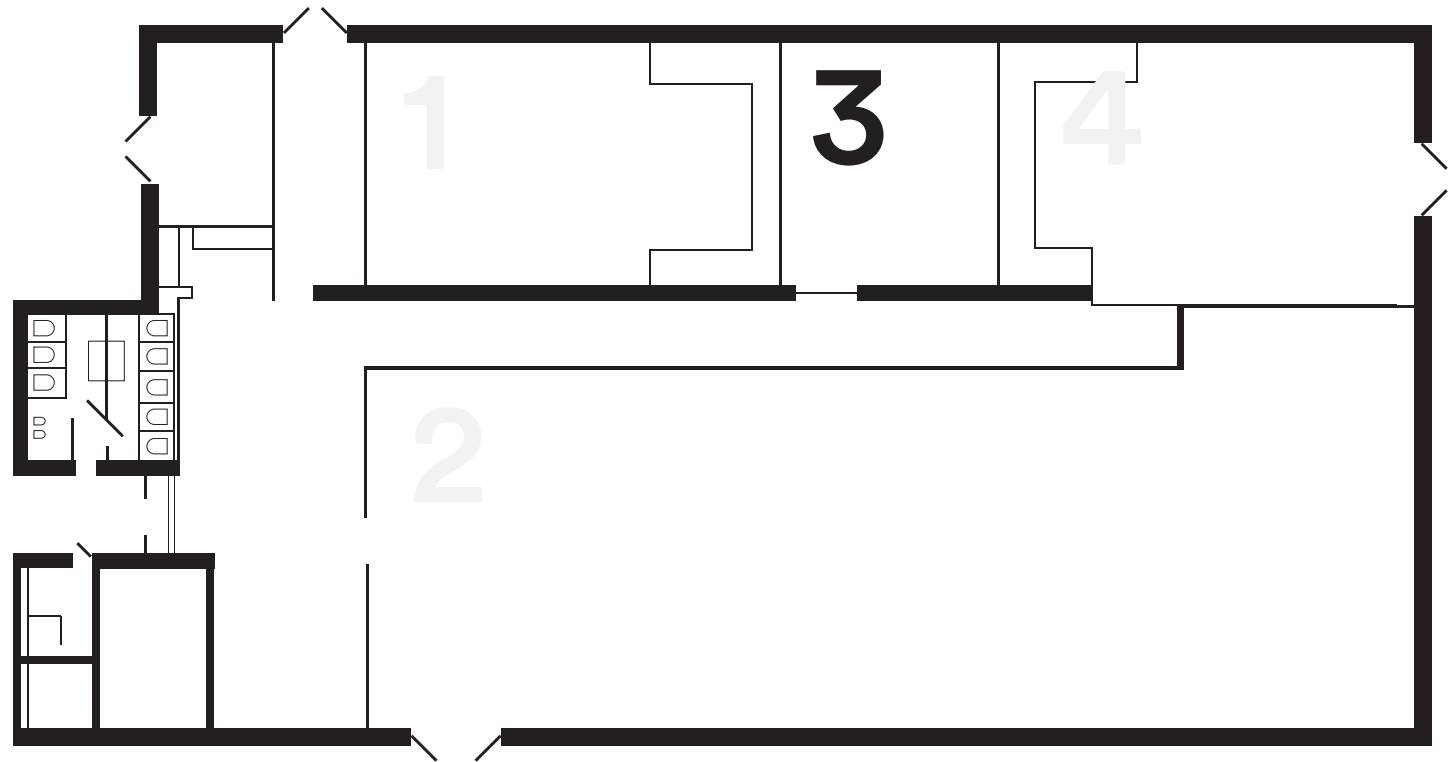

# 3

Powierzchnia całkowita: 66,88mkw  
Długość: 9m  
Szerokość: 7,8m  
Wysokość: 8m

Dostępna moc: 120KW  
Przyłącza: 16A, 23A, 220V, 230V

[www.studioteczna.com](http://www.studioteczna.com)

**Legenda:**

skrzynia elektryczna  
wymiar 40x87cm

gniazdo elektryczne podwójne  
H - 45 CM