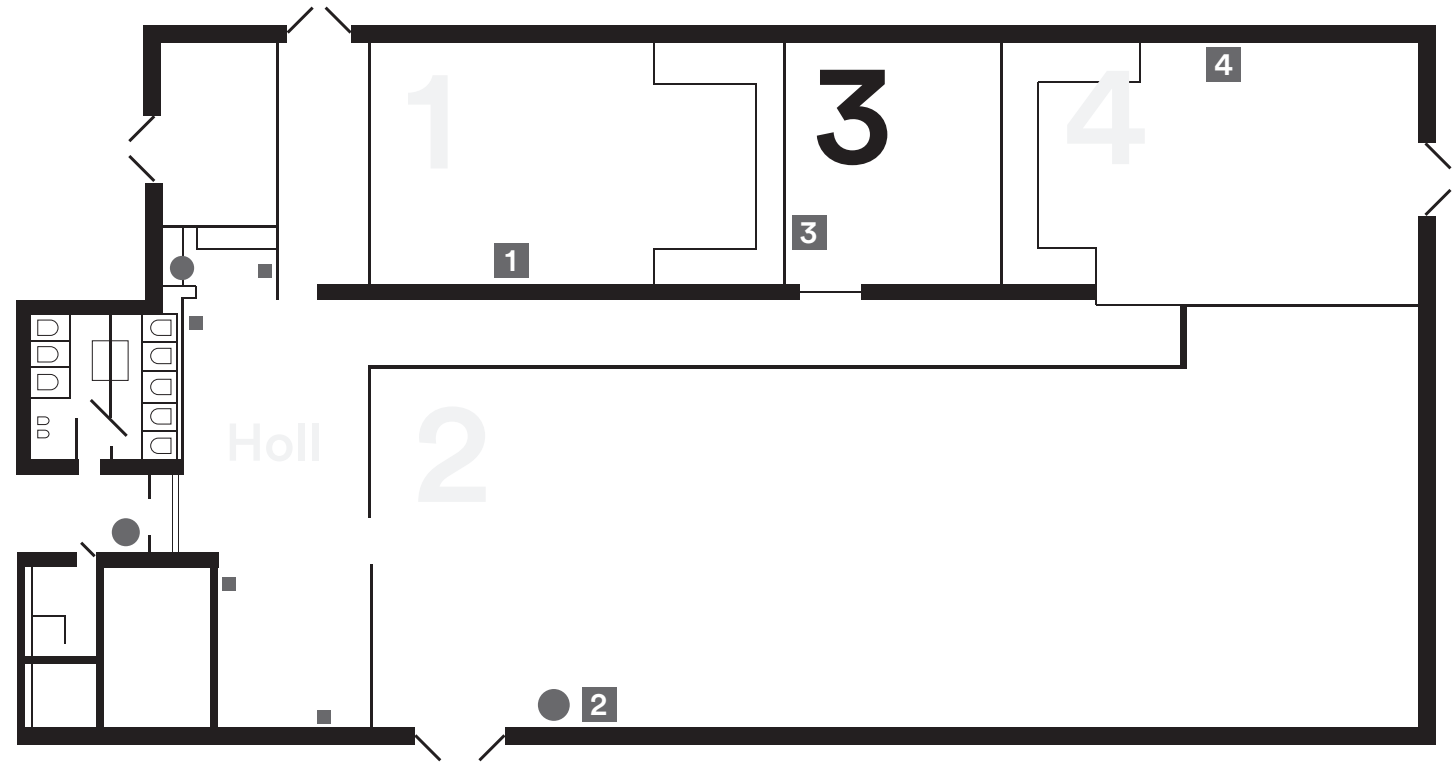

3

Punkty elektryczne ■

Punkty wodne ●

Studio 1

1 x 125A 5P
2 x 63A 5P
2 x 32A 5P
2 x 16A 5P

10 x 16A 230V

Studio 2

1 x 125A 5P
2 x 63A 5P
2 x 32A 5P
2 x 16A 5P

6 x 16A 230V

Studio 3

1 x 32A 5P
1 x 16A 5P

6 x 16A 230P

Studio 4

1 x 63A 5P
1 x 32A 5P
1 x 16A 5P

7 x 16A 230P

Holl

10 x 16A 230V