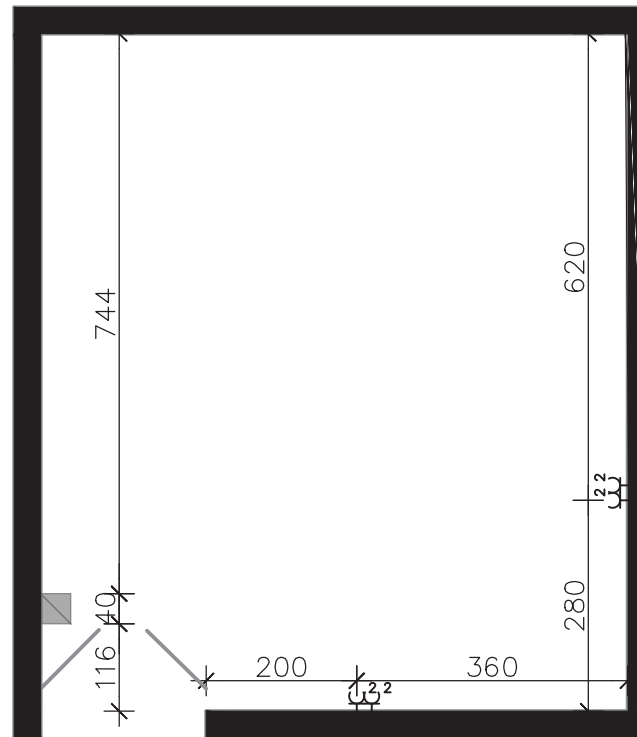

# 3

Powierzchnia całkowita: 66,88mkw  
Długość: 9m  
Szerokość: 7,8m  
Wysokość: 8m

Dostępna moc: 120KW  
Przyłącza: 16A, 23A, 220V, 230V

[www.studioteczna.com](http://www.studioteczna.com)

**Legenda:**

skrzynia elektryczna  
wymiar 40x87cm

gniazdo elektryczne podwójne  
H - 45 CM