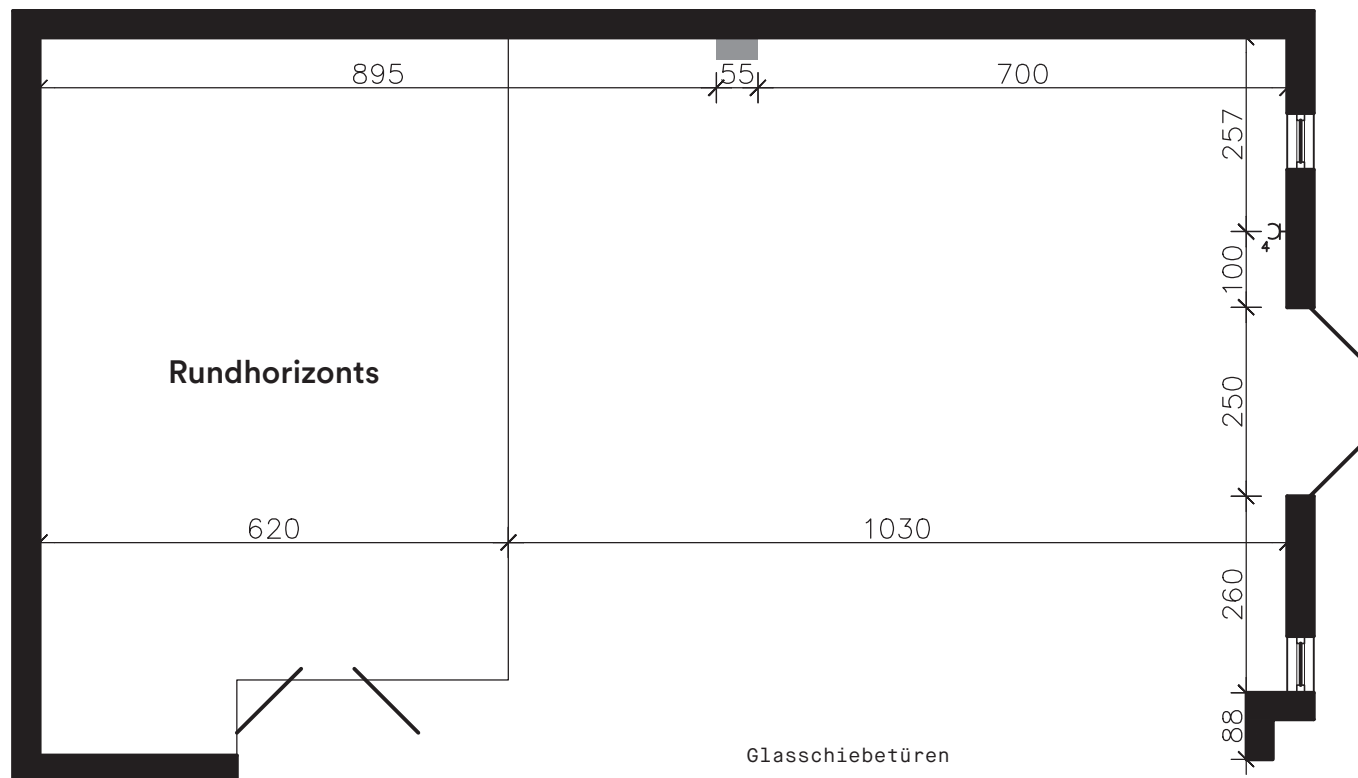

4

Adresse: Rydygiera Strasse 8,
01-793 Warschau

Studios: tel.+48 666 222 990,
studios@studiotecza.com

Events: tel.+48 666 222 990,
studios@studiotecza.com

www.studiotecza.com

4

Gesamtfläche: 145m²
Länge: 15,4m
Breite: 9,4m
Höhe: 8m

Einfahrt:
Höhe: 2,3m
Breite: 2,5m

**Größe
des Rundhorizonts:**
Höhe: 6m
Breite: 9m
Tiefe: 6m

Verfügbare Leistung: 120KW
Zusätzliche Stromanschlüsse:
16A, 32A, 63A, 220V

www.studiotecza.com

 elektrische box
größe: 55x96

⁴ vierfach steckdose
H - 45 CM

4

Elektrische Verbindun ■ Wasser ●

Studio 1

1 x 125A 5P
2 x 63A 5P
2 x 32A 5P
2 x 16A 5P

10 x 16A 230V

Studio 2

1 x 125A 5P
2 x 63A 5P
2 x 32A 5P
2 x 16A 5P