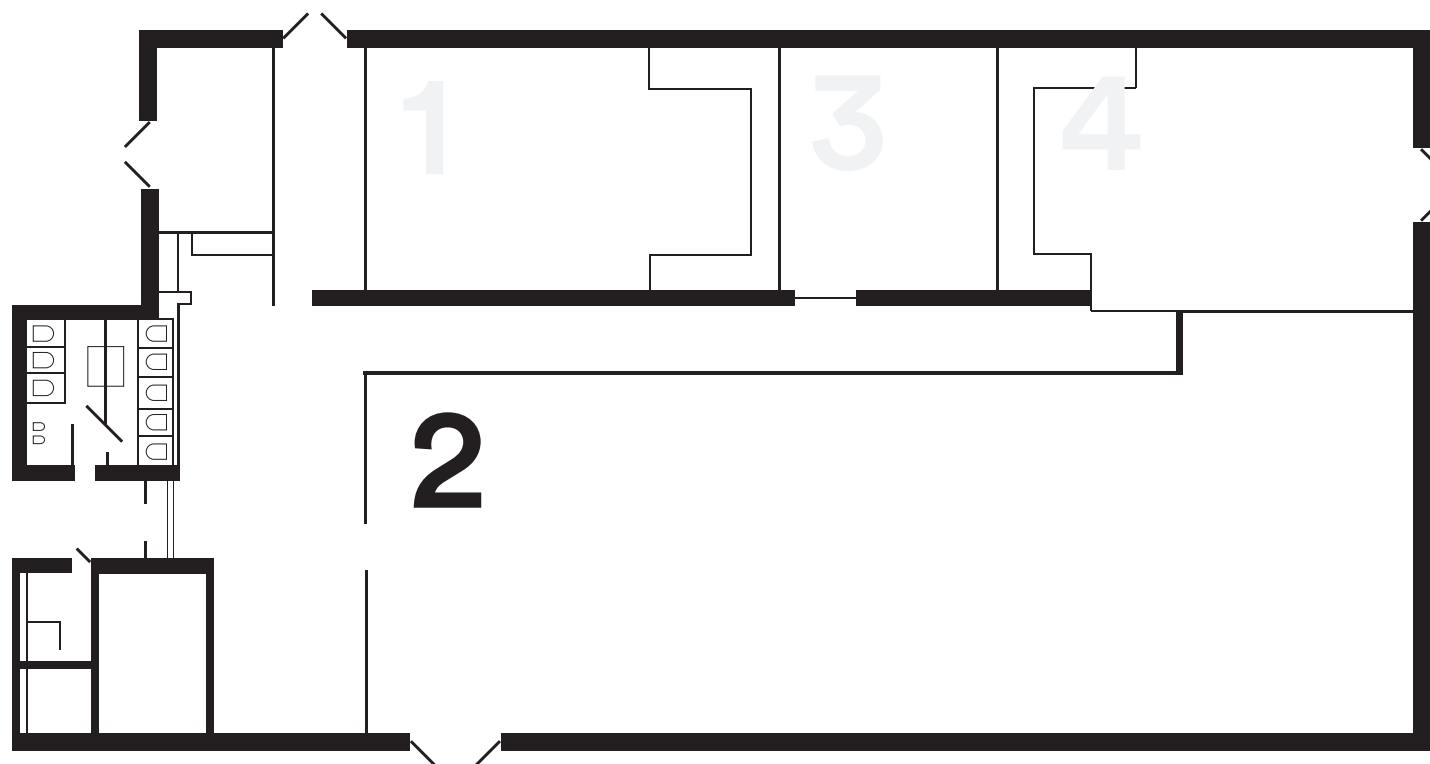

2

Adres: ul. Rydygiera 8,
01-793 Warszawa

Studios: tel. +48 666 222 990,
studios@studiotecza.com

Events: tel. +48 666 222 990,
studios@studiotecza.com

www.studiotecza.com

2

Powierzchnia całkowita: 600mkw
Długość: 40m
Szerokość: 14,5m/16m
Wysokość: 8m

Rozmiar wjazdu:
Wysokość: 2,85m
Szerokość: 3,06m

Dostępna moc: 120KW
Przyłącza: 16A, 23A, 63A, 125A,
220V, 230V

www.studioteczna.com

Legenda:

skrzynia elektryczna

gniazdo elektryczne podwójne
H - 45 CM

gniazdo elektryczne pojedyncze
H - 30 CM

woda

2

Punkty elektryczne ■

Punkty wodne ●

Studio 1

1 x 125A 5P
2 x 63A 5P
2 x 32A 5P
2 x 16A 5P

10 x 16A 230V

Studio 2