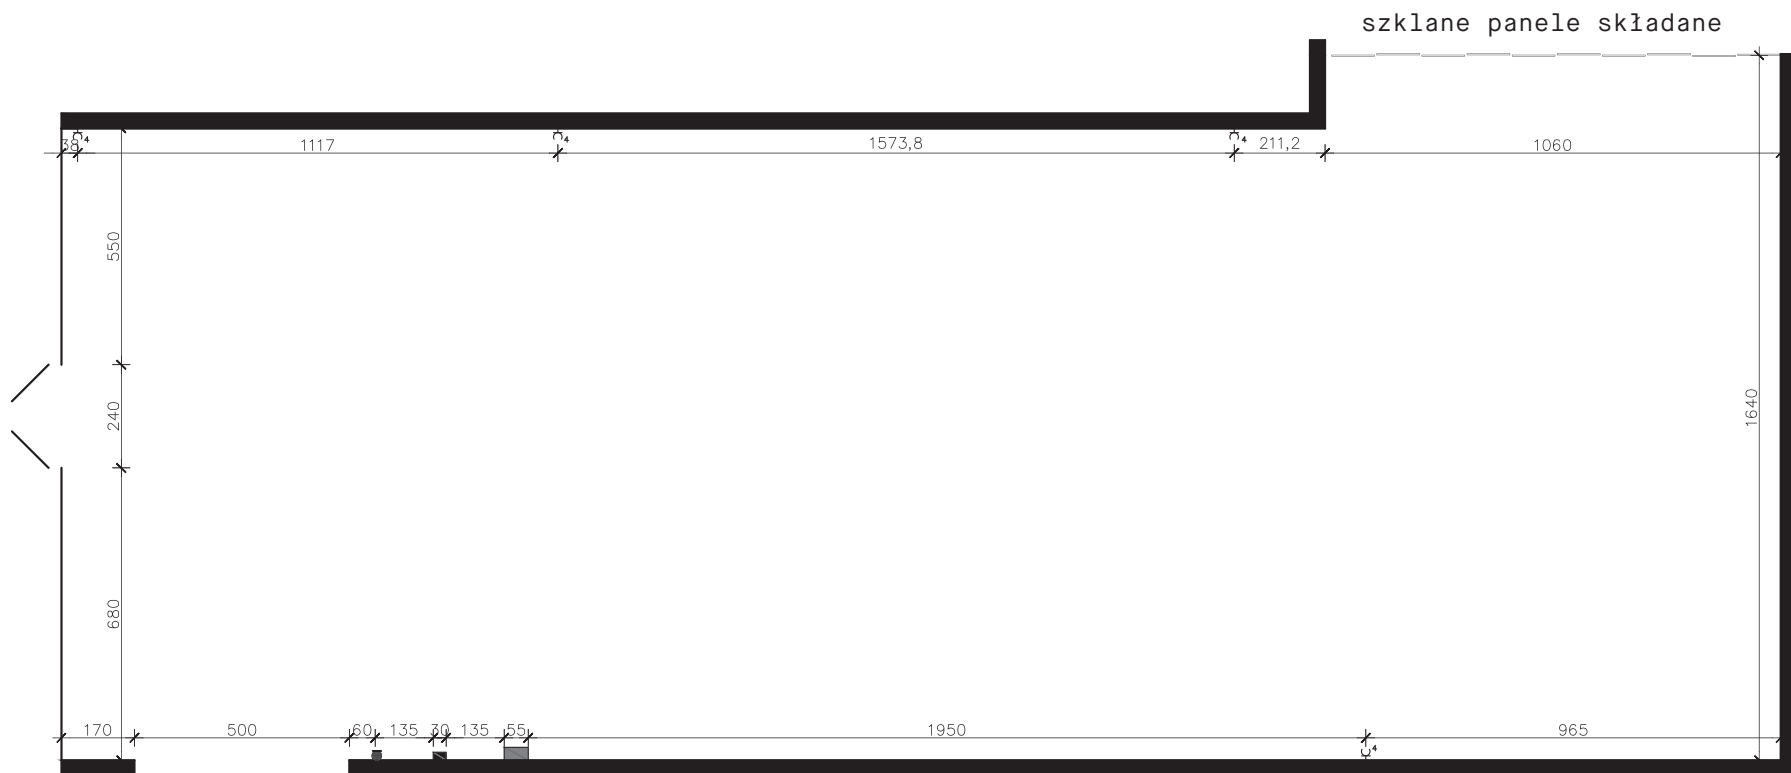

2

Adres: ul. Rydygiera 8,
01-793 Warszawa

Studios: tel. +48 666 222 990,
studios@studiotecza.com

Events: tel. +48 666 222 990,
studios@studiotecza.com

www.studiotecza.com

2

Powierzchnia całkowita: 600mkw
Długość: 40m
Szerokość: 14,5m/16m
Wysokość: 8m

Rozmiar wjazdu:
Wysokość: 2,85m
Szerokość: 3,06m

Dostępna moc: 120KW
Przyłącza: 16A, 23A, 63A, 125A,
220V, 230V

www.studioteczna.com

Legenda:

skrzynia elektryczna

gniazdo elektryczne podwójne
H - 45 CM

gniazdo elektryczne pojedyncze
H - 30 CM

woda

2

Punkty elektryczne ■

Punkty wodne ●

Studio 1

1 x 125A 5P
2 x 63A 5P
2 x 32A 5P
2 x 16A 5P

10 x 16A 230V

Studio 2