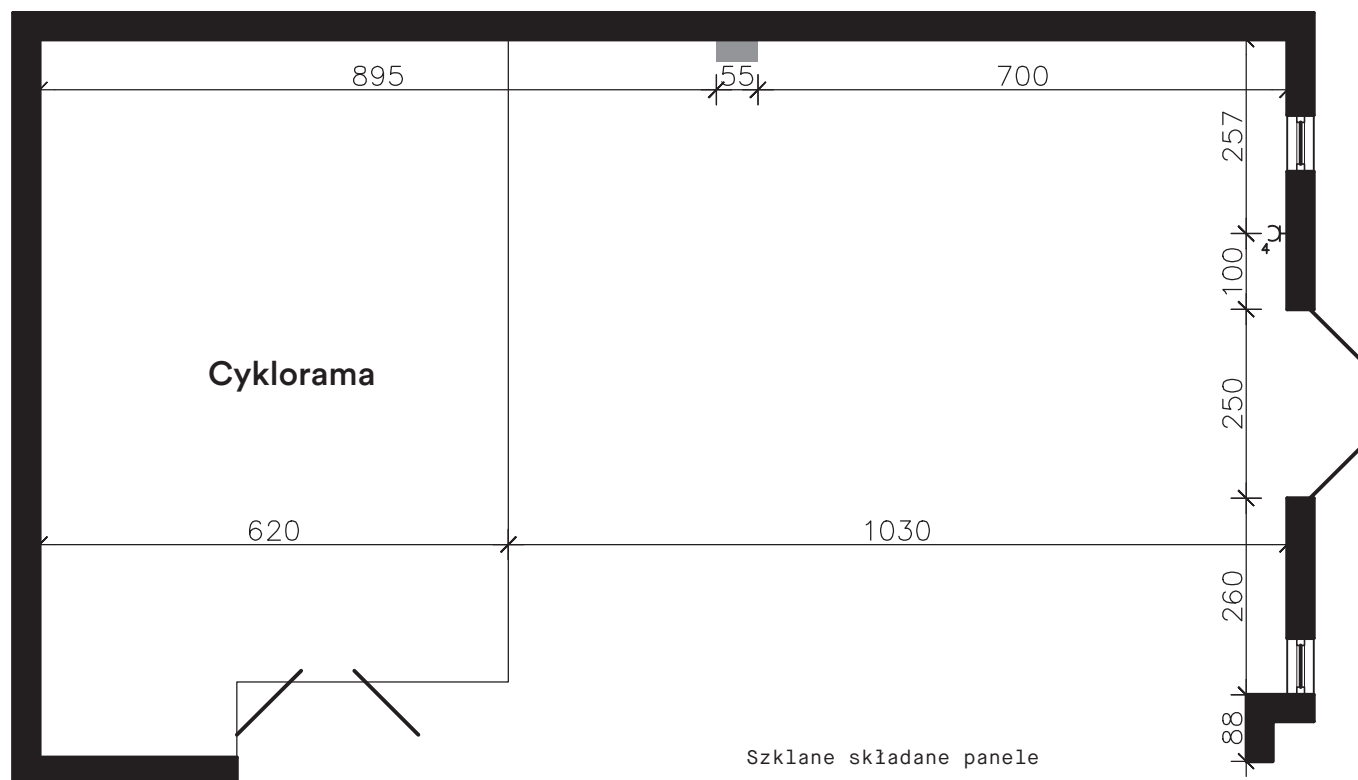

4

Adres: ul. Rydygiera 8,
01-793 Warszawa

Studios: tel. +48 666 222 990,
studios@studiotecza.com

Events: tel. +48 666 222 990,
studios@studiotecza.com

www.studiotecza.com

4

Powierzchnia całkowita: 145mkw
Długość: 15,4m
Szerokość: 9,4m
Wysokość: 8m

Rozmiar wjazdu:
Wysokość: 2,3m
Szerokość: 2,5m

Wymiary cykloramy:
Wysokość: 6m
Szerokość: 9m
Głębokość: 6m

Dostępna moc: 120KW
Przyłącza: 16A, 32A, 63A, 220V

www.studioteczna.com

Legenda:

skrzynia elektryczna
wymiary: 55x96

gniazdo elektryczne podwójne
H - 45 CM

4

Punkty elektryczne ■ Punkty wodne ●

Studio 1

1 x 125A 5P
2 x 63A 5P
2 x 32A 5P
2 x 16A 5P

10 x 16A 230V

Studio 2

1 x 125A 5P
2 x 63A 5P
2 x 32A 5P
2 x 16A 5P